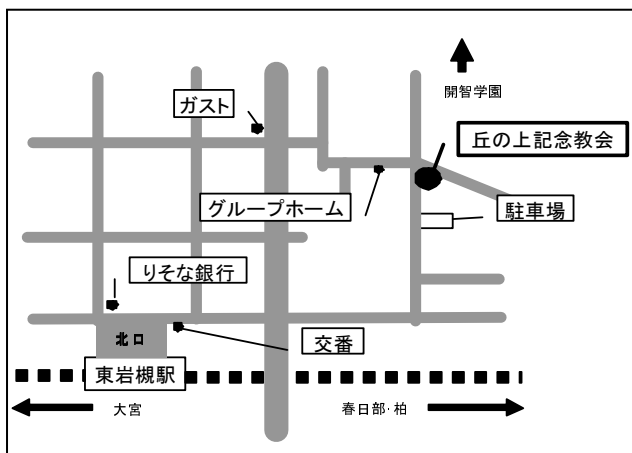

『名残の茶と音楽と講演の楽しみ』

皆様ますますご清栄の事とお慶び申し上げます。

今年も、春日部市や周辺都市で活動される茶道各流の先生方のご協力を戴き、第十八回・丘の上チャリティの茶会を催すことになりました。慌ただしく過ごす日々の中で、名残の一日をゆっくりとお茶と音楽、そして多くの方々との出会いを通じて心を和ませていただきたいと存じます。今回は、漆芸家の増村真実子氏の講演「漆の可能性」もごございます。

日ごろ、お茶に接したことの無いの方々にも、親しみやすい茶会でごございます。お茶と音楽、そして、講演を楽しんでいただきたいと思いますと思っております。どうぞ皆様万障お繰り合わせの上ご来駕頂きたくお待ち申し上げます。

なお、毎年、皆様からいただきました会費の一部は、春日部市社会福祉協議会に寄付をさせていただきます、社会福祉の一助とさせていただきます。

主 催 丘の上チャリティ茶会
事務局 048-735-4765 (春日部福音自由教会内)
後 援 春日部市社会福祉協議会

1. 日時 平成27年10月31日(土)
  午前9時30分より午後4時まで
2. 会場 春日部福音自由教会 丘の上記念会堂
  春日部市道口蛭田15
  (東武野田線東岩槻駅徒歩10分)
  電話 048-754-7683

3. 会費 3,500円 (昼食付)

4. 茶席・音楽・講演

小 間 (濃茶)	表 千 家	高 橋 敏 夫
広 間 (濃茶)	裏 千 家	藤 井 宗 輪
立 礼 (薄茶)	江戸千家滑白流	香 田 静 寛
野 点 (薄茶)	大日本茶道学会	小 森 仙 美
礼拝堂 (講演)	「漆の可能性」	増 村 真 実 子
礼拝堂 (音楽)	パイプオルガン コ ー ラ ス	内 藤 真 奈 フェリス・フラウエンコーア

<講師略歴> 増村真実子(ますむらまみこ)氏

1986年 漆芸家 (重要無形文化財保持者 - 人間国宝)
増村紀一郎の次女として東京に生まれる
2009年 東京藝術大学美術学部 工芸科 卒業
2011年 東京藝術大学大学院美術研究科漆芸専攻 修了
2014年 東京藝術大学彫刻科研究生 修了
現在 東京藝術大学漆芸研究室教育研究助手

〔受賞歴〕

2011年 日本ペイントデザインセンターアワード受賞